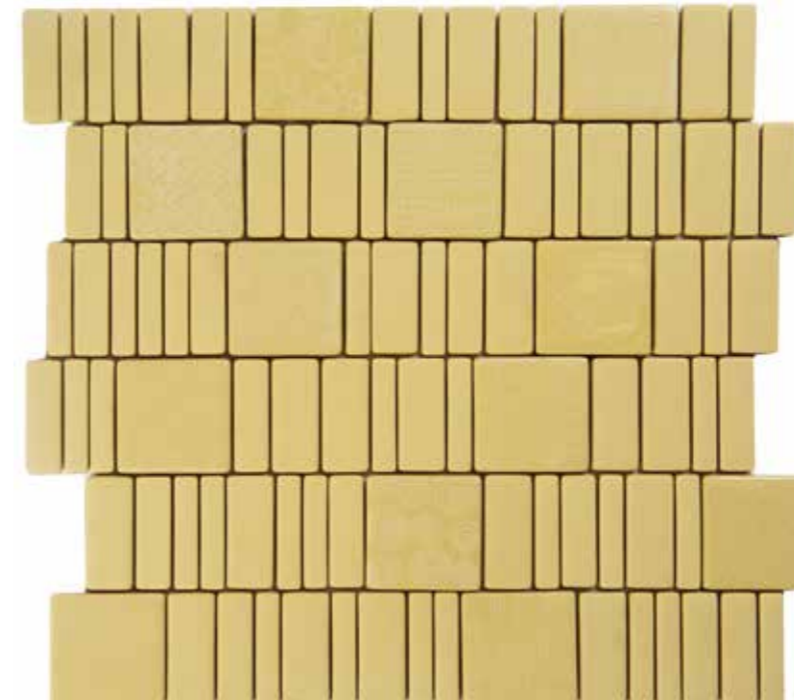

Multiformato decor Avocado

cod. 24

formato / size	multisize
spessore - thickness	6 mm
giunto - joint	1 mm
foglio - sheet	306x293 mm
mq/scatola - mq/box	0,90 m ²
pz/scatola - pcs/box	10
scatole/plt - box/plt	72
mq/plt - sqm/plt	64,80
peso/mq - weight/sqm	15,7 kg
peso/plt - weight/plt	1.040 kg