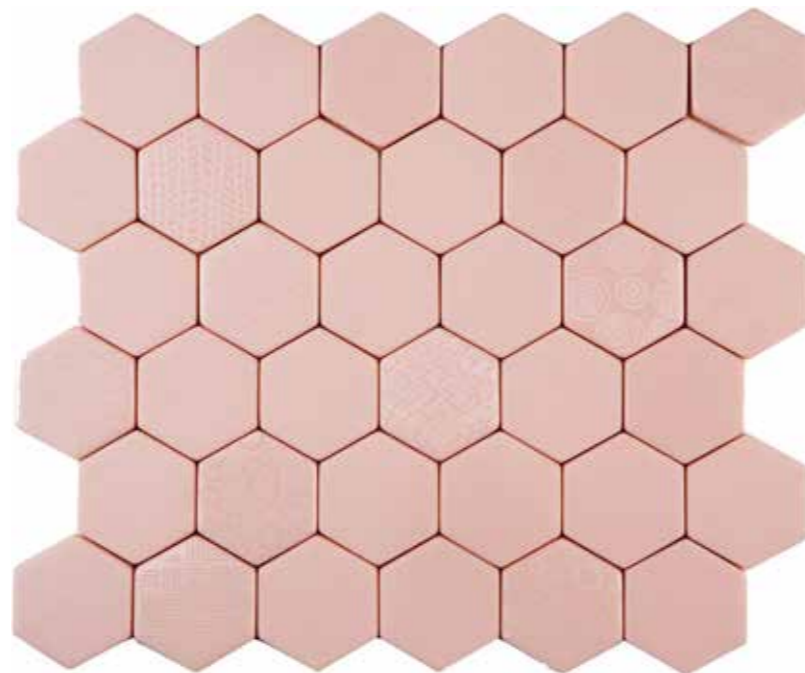

Esa 48 decor Avocado

cod. 24

formato / size	48 mm (2")
spessore - thickness	6 mm
giunto - joint	1 mm
foglio - sheet	293x254 mm
mq/scatola - mq/box	0,74 m ²
pz/scatola - pcs/box	10
scatole/plt - box/plt	72
mq/plt - sqm/plt	53,28
peso/mq - weight/sqm	17,5 kg
peso/plt - weight/plt	955 kg

Esa 48 decor Buble gum

cod. 24

formato / size	48 mm (2")
spessore - thickness	6 mm
giunto - joint	1 mm
foglio - sheet	293x254 mm
mq/scatola - mq/box	0,74 m ²
pz/scatola - pcs/box	10
scatole/plt - box/plt	72
mq/plt - sqm/plt	53,28
peso/mq - weight/sqm	17,5 kg
peso/plt - weight/plt	955 kg