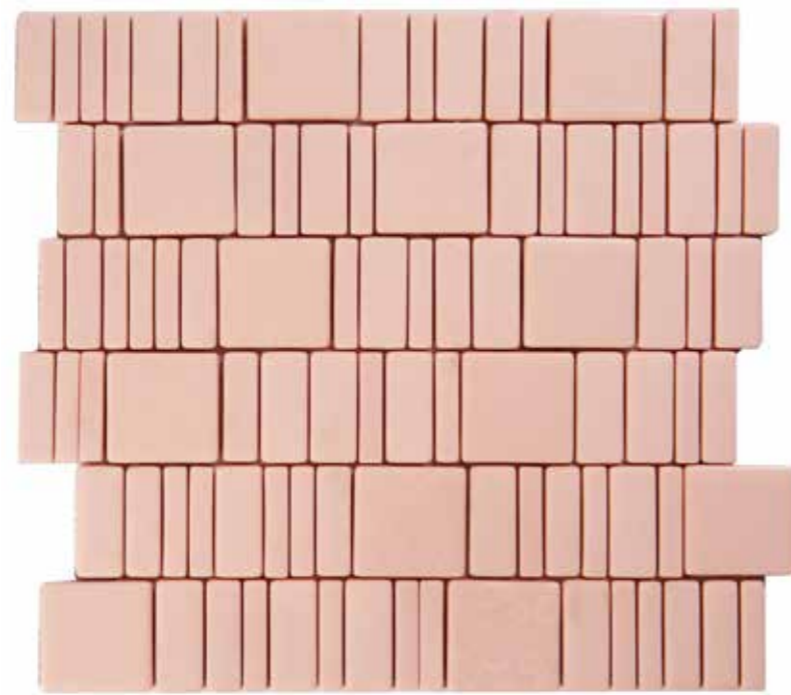

Multiformato decor Buble-gum

cod. 24

formato / size	multisize
spessore - thickness	6 mm
giunto - joint	1 mm
foglio - sheet	306x293 mm
mq/scatola - mq/box	0,90 m²
pz/scatola - pcs/box	10
scatole/plt - box/plt	72
mq/plt - sqm/plt	64,80
peso/mq - weight/sqm	15,7 kg
peso/plt - weight/plt	1.040 kg