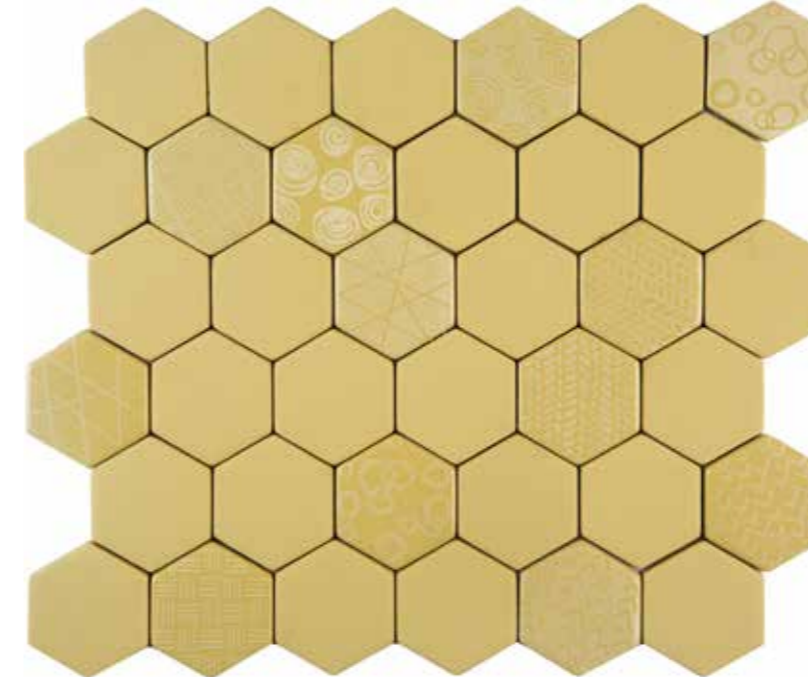

Esa 48 decor Avocado

cod. 24

formato / size	48 mm (2")
spessore - thickness	6 mm
giunto - joint	1 mm
foglio - sheet	293x254 mm
mq/scatola - mq/box	0,74 m ²
pz/scatola - pcs/box	10
scatole/plt - box/plt	72
mq/plt - sqm/plt	53,28
peso/mq - weight/sqm	17,5 kg
peso/plt - weight/plt	955 kg