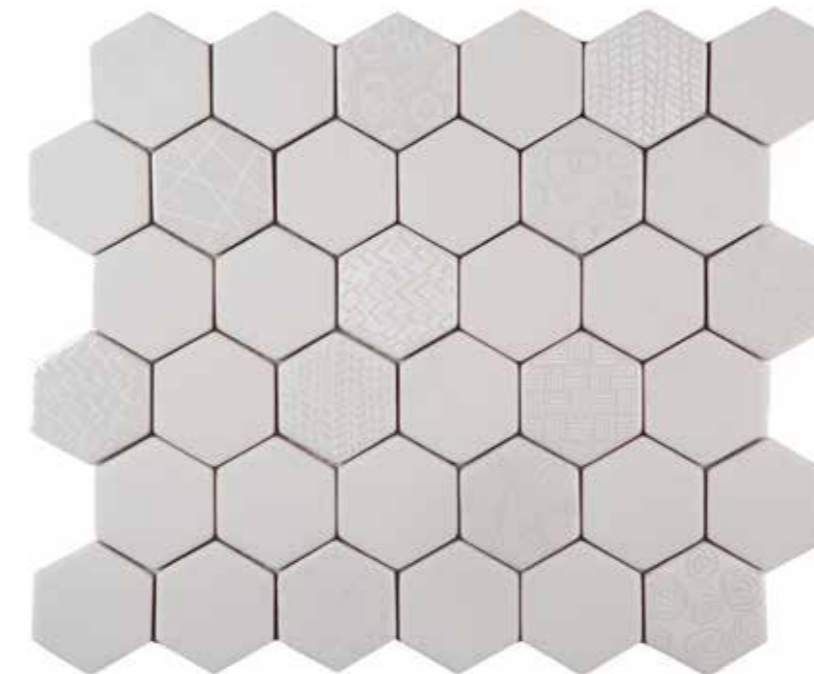

Esa 48 decor Ecrù

cod. 24

formato / size	48 mm (2")
spessore - thickness	6 mm
giunto - joint	1 mm
foglio - sheet	293x254 mm
mq/scatola - mq/box	0,74 m²
pz/scatola - pcs/box	10
scatole/plt - box/plt	72
mq/plt - sqm/plt	53,28
peso/mq - weight/sqm	17,5 kg
peso/plt - weight/plt	955 kg

Esa 48 decor Salt

cod. 24

formato / size	48 mm (2")
spessore - thickness	6 mm
giunto - joint	1 mm
foglio - sheet	293x254 mm
mq/scatola - mq/box	0,74 m²
pz/scatola - pcs/box	10
scatole/plt - box/plt	72
mq/plt - sqm/plt	53,28
peso/mq - weight/sqm	17,5 kg
peso/plt - weight/plt	955 kg

montato su rete in fibra di vetro / back mounted on glass fibre mesh / collée sur trame en fibre de verre / auf Glasfasernetz verklebt