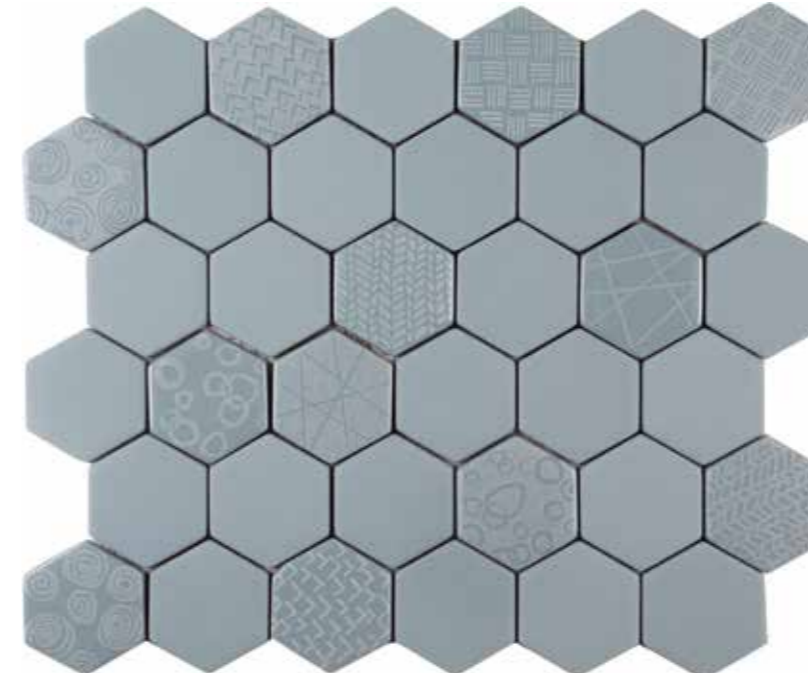

Esa 48 decor Carta da zucchero

cod. 24

formato / size	48 mm (2")
spessore - thickness	6 mm
giunto - joint	1 mm
foglio - sheet	293x254 mm
mq/scatola - mq/box	0,74 m²
pz/scatola - pcs/box	10
scatole/plt - box/plt	72
mq/plt - sqm/plt	53,28
peso/mq - weight/sqm	17,5 kg
peso/plt - weight/plt	955 kg