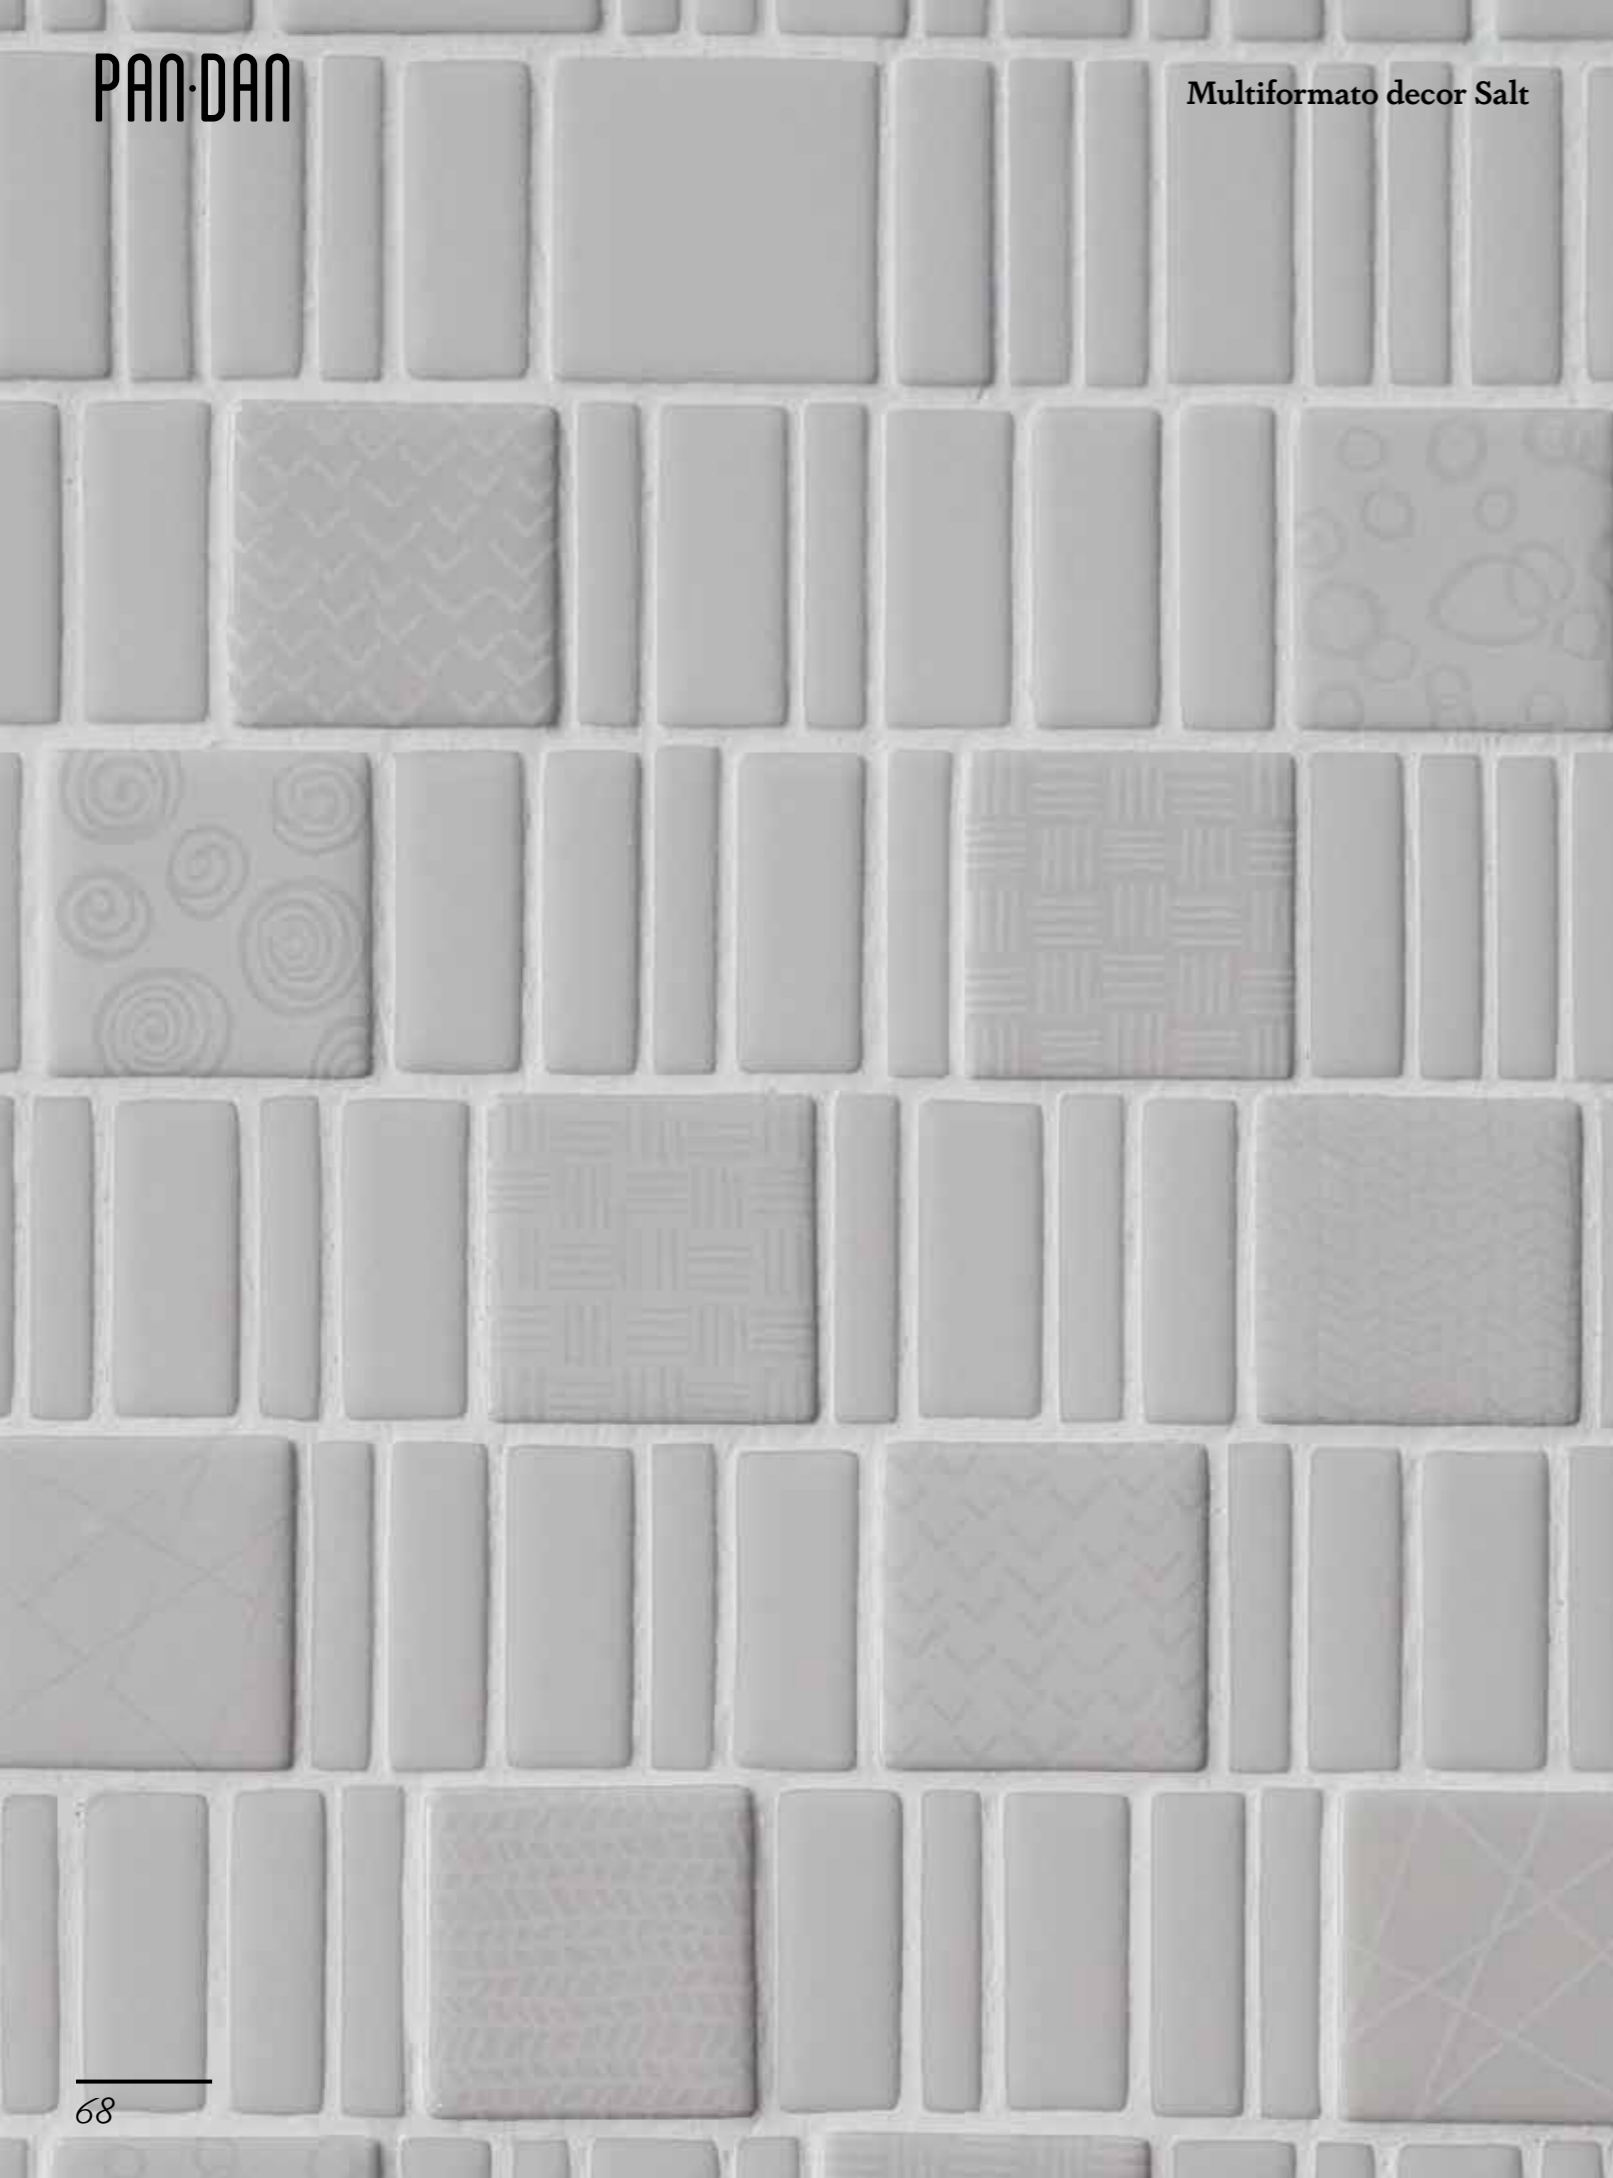

Multiformato decor Carta da zucchero

cod. 24

formato / size	multisize
spessore - thickness	6 mm
giunto - joint	1 mm
foglio - sheet	306x293 mm
mq/scatola - mq/box	0,90 m ²
pz/scatola - pcs/box	10
scatole/plt - box/plt	72
mq/plt - sqm/plt	64,80
peso/mq - weight/sqm	15,7 kg
peso/plt - weight/plt	1.040 kg