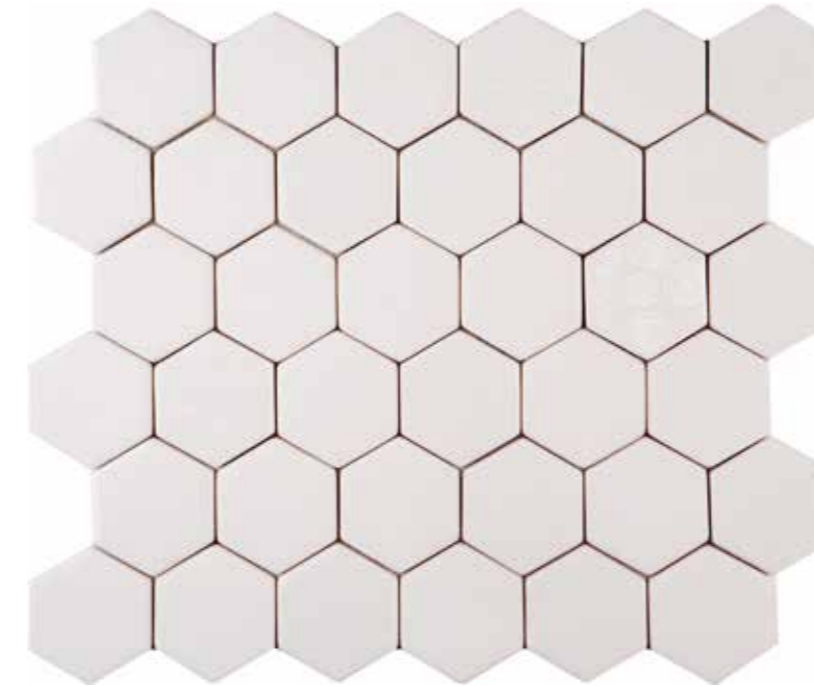

Esa 48 decor Ecrù

cod. 24

formato / size	48 mm (2")
spessore - thickness	6 mm
giunto - joint	1 mm
foglio - sheet	293x254 mm
mq/scatola - mq/box	0,74 m²
pz/scatola - pcs/box	10
scatole/plt - box/plt	72
mq/plt - sqm/plt	53,28
peso/mq - weight/sqm	17,5 kg
peso/plt - weight/plt	955 kg

Esa 48 decor Salt

cod. 24

formato / size	48 mm (2")
spessore - thickness	6 mm
giunto - joint	1 mm
foglio - sheet	293x254 mm
mq/scatola - mq/box	0,74 m²
pz/scatola - pcs/box	10
scatole/plt - box/plt	72
mq/plt - sqm/plt	53,28
peso/mq - weight/sqm	17,5 kg
peso/plt - weight/plt	955 kg

montato su rete in fibra di vetro / back mounted on glass fibre mesh / collée sur trame en fibre de verre / auf Glasfasernetz verklebt